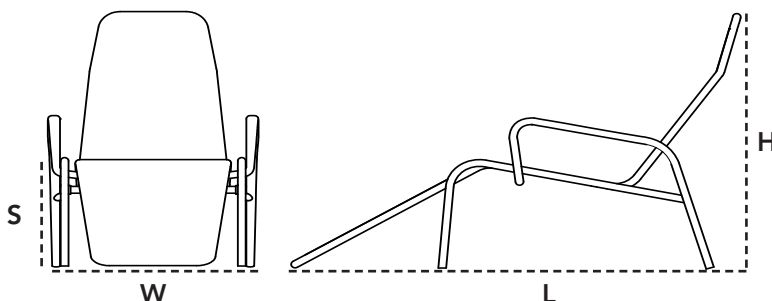

5525 Sunrise, sunchair

Design by Cane-line design team

LG Graphite

Beskrivelse/Description/Beschreibung

Sunrise er en klassisk solstol med to funktioner. Du har mulighed for at vippe solstolen tilbage i en horisontal position, så du også kan anvende den som en solseng. Denne type solstol er kendt fra de tyske kurbade og passer perfekt til en afslappende stund med en god bog.

Sunrise solstole kan let stables i stakke af helt op til fem solstole. Solstolen er yderst populær på hoteller og kurbade, idet den er meget holdbar og kræver minimum af opbevaringsplads.

Sunrise is the combination of a sunbed and a sunchair. Sunrise offers an upraised position, which allows relaxation with a book or the like. Then, to recline back, just use your arms as a leverage to ease the chair into a more horizontal position. Sunrise is easily stackable with 5 pieces on top of each other, making it ideal for hotels or other places where storage is a necessity.

Der Sunrise Sonnenstuhl ist ein Klassiker mit zwei Funktionen. Die gesamte Sitzfläche kann nach hinten gewippt werden, so dass dieser praktische Sonnenstuhl auch zum Sonnen geeignet ist. Die Idee hinter diesem beliebten Sonnenstuhl stammt aus zahlreichen deutschen Kurbädern.

Dimensioner/Dimensions/Dimensionen

W	156cm	61.5"
D	77cm	30.4"
H	103cm	40.6"
S	39cm	15.4"
A	67cm	26.4"
Wgt	15,46kg	34.1lbs

Hynde/Cushions/Kissen

Y36 Taupe	5521 Tempotest	W	196cm	77.2"
		D	52cm	20.5"
		H	3cm	1.2"
		Wgt	1,42kg	3.13lbs
	YSN94 White	5521 Cane-line Natté	W	196cm
YSN95 Grey		D	52cm	20.5"
YSN96 Light grey		H	3cm	1.2"
YSN97 Taupe		Wgt	1,42kg	3.13lbs
YSN98 Black				